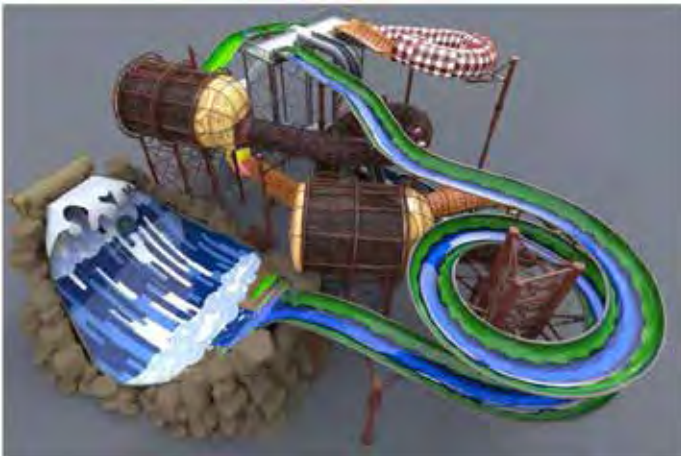

Τεχνολογία L-RTM

- Χάρη στην πολυεπίπεδη χρήση ινών της τεχνολογίας παραγωγής τους, οι νεροτσουλήθρες είναι πολύ ισχυρότερες από τα προϊόντα που κατασκευάζονται με την παραδοσιακή τεχνολογία
- Ομοιόμορφη και λεία επιφάνεια και στις δύο πλευρές της νεροτσουλήθρας
- Οι νεροτσουλήθρες φθείρονται πιο δύσκολα αλλά καθαρίζονται πιο εύκολα
- Ισχυρότερα και ελαφρύτερα στοιχεία νεροτσουλήθρας
- Χάρη στην ειδική μέθοδο έγχυσης, οι νεροτσουλήθρες κατασκευάζονται με ομοιόμορφο πάχος σε όλο το μήκος τους
- Με αυτή την τεχνολογία μπορούν να παραχθούν ημιδιαφανή ή κατά παραγγελία τμήματα νεροτσουλήθρας

Μοναδική τεχνολογία Utexture

Χάρη στα ειδικά γραφικά που προσφέρει η πατενταρισμένη τεχνολογία μας **Utexture**, μπορείτε να προσφέρετε μια απaráμιλλη εμπειρία στους επισκέπτες του υδάτινου πάρκου σας. Για παράδειγμα, μπορούν να χρησιμοποιηθούν γραφικά με μοτίβα εμπνευσμένα από τη φύση, την τέχνη, την τοπική κουλτούρα ή γραφικά που ταιριάζουν στα χρώματα εταιρειών. Η τεχνολογία **Utexture** διέρχεται από ολόκληρο το σώμα της νεροτσουλήθρας, χωρίς να υπάρχουν αντιαισθητικά διακοπτόμενα τμήματα.

Ημιδιαφανείς νεροτσουλήθρες

Σε σύγκριση με τις παραδοσιακές, οι ημιδιαφανείς νεροτσουλήθρες μας προσφέρουν μια εντυπωσιακή εμφάνιση από έξω και από μέσα, οι οποίες μάλιστα μπορούν να συνδυαστούν με διαφορετικά χρώματα, μοτίβα, ακόμα και με φωτισμό LED.