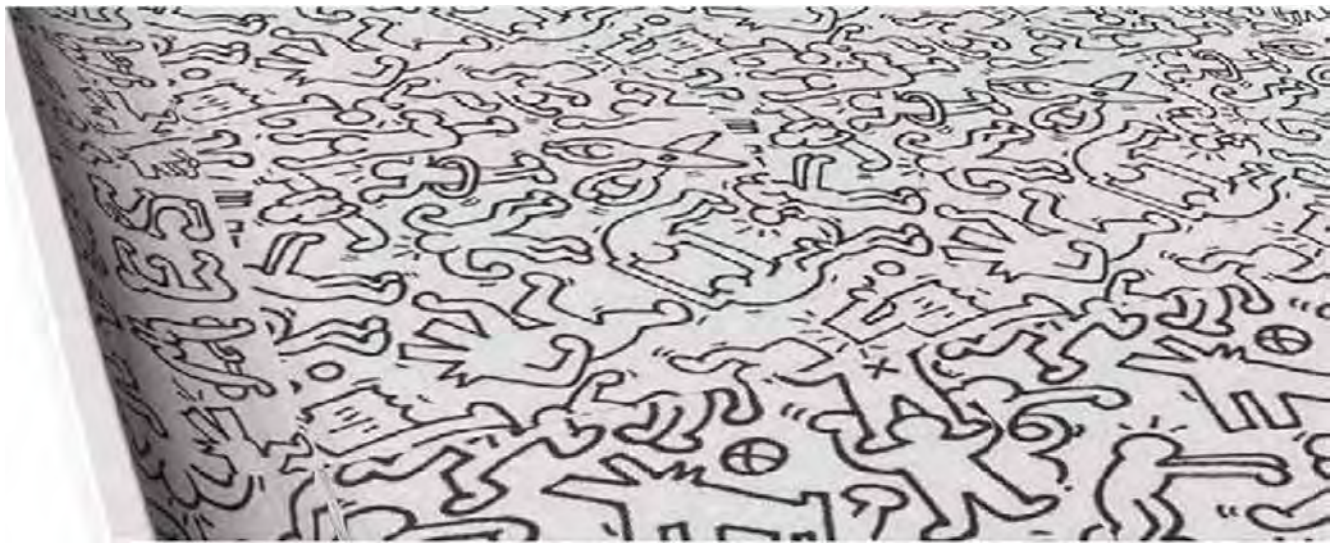

Συνδυάζοντας την δημιουργικότητα μας και την πλέον σύγχρονη τεχνολογία παραγωγής, μπορούμε να δημιουργήσουμε νεροτσουλήθρες με εντελώς μοναδικά χρώματα, μοτίβα, γραφικά, ακόμη και με ανάγλυφα ή ημιδιαφανή στοιχεία, δημιουργώντας μια νέα κατηγορία, τα **Art Waterparks!**

Τεχνολογία L-RTM

- Χάρη στην πολυεπίπεδη χρήση ινών της τεχνολογίας παραγωγής τους, οι νεροτσουλήθρες είναι πολύ ισχυρότερες από τα προϊόντα που κατασκευάζονται με την παραδοσιακή τεχνολογία
- Ομοιόμορφη και λεία επιφάνεια και στις δύο πλευρές της νεροτσουλήθρας
- Οι νεροτσουλήθρες φθείρονται πιο δύσκολα αλλά καθαρίζονται πιο εύκολα
- Ισχυρότερα και ελαφρύτερα στοιχεία νεροτσουλήθρας
- Χάρη στην ειδική μέθοδο έγχυσης, οι νεροτσουλήθρες κατασκευάζονται με ομοιόμορφο πάχος σε όλο το μήκος τους
- Με αυτή την τεχνολογία μπορούν να παραχθούν ημιδιαφανή ή κατά παραγγελία τμήματα νεροτσουλήθρας

Μοναδική τεχνολογία Utexture

Χάρη στα ειδικά γραφικά που προσφέρει η πατενταρισμένη τεχνολογία μας **Utexture**, μπορείτε να προσφέρετε μια απaráμιλλη εμπειρία στους επισκέπτες του υδάτινου πάρκου σας. Για παράδειγμα, μπορούν να χρησιμοποιηθούν γραφικά με μοτίβα εμπνευσμένα από τη φύση, την τέχνη, την τοπική κουλτούρα ή γραφικά που ταιριάζουν στα χρώματα εταιρειών. Η τεχνολογία **Utexture** διέρχεται από ολόκληρο το σώμα της νεροτσουλήθρας, χωρίς να υπάρχουν αντιαισθητικά διακοπτόμενα τμήματα.

Ημιδιαφανείς νεροτσουλήθρες

Σε σύγκριση με τις παραδοσιακές, οι ημιδιαφανείς νεροτσουλήθρες μας προσφέρουν μια εντυπωσιακή εμφάνιση από έξω και από μέσα, οι οποίες μάλιστα μπορούν να συνδυαστούν με διαφορετικά χρώματα, μοτίβα, ακόμα και με φωτισμό LED.