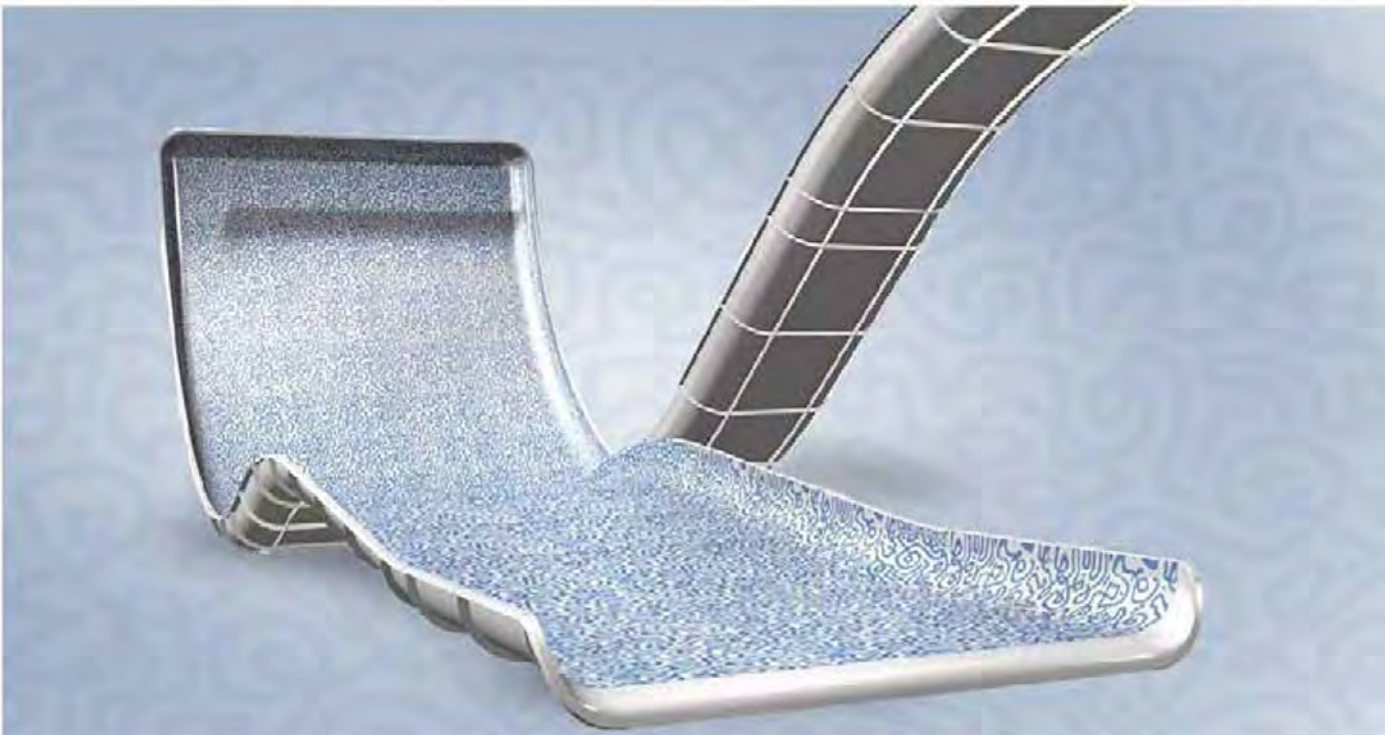

Τεχνολογία L-RTM

- Χάρη στην πολυεπίπεδη χρήση ινών της τεχνολογίας παραγωγής τους, οι νεροτσουλήθρες είναι πολύ ισχυρότερες από τα προϊόντα που κατασκευάζονται με την παραδοσιακή τεχνολογία
- Ομοιόμορφη και λεία επιφάνεια και στις δύο πλευρές της νεροτσουλήθρας
- Οι νεροτσουλήθρες φθείρονται πιο δύσκολα αλλά καθαρίζονται πιο εύκολα
- Ισχυρότερα και ελαφρύτερα στοιχεία νεροτσουλήθρας
- Χάρη στην ειδική μέθοδο έγχυσης, οι νεροτσουλήθρες κατασκευάζονται με ομοιόμορφο πάχος σε όλο το μήκος τους
- Με αυτή την τεχνολογία μπορούν να παραχθούν ημιδιαφανή ή κατά παραγγελία τμήματα νεροτσουλήθρας

Μοναδική τεχνολογία Utexture

Χάρη στα ειδικά γραφικά που προσφέρει η πατενταρισμένη τεχνολογία μας **Utexture**, μπορείτε να προσφέρετε μια απaráμιλλη εμπειρία στους επισκέπτες του υδάτινου πάρκου σας. Για παράδειγμα, μπορούν να χρησιμοποιηθούν γραφικά με μοτίβα εμπνευσμένα από τη φύση, την τέχνη, την τοπική κουλτούρα ή γραφικά που ταιριάζουν στα χρώματα εταιρειών. Η τεχνολογία **Utexture** διέρχεται από ολόκληρο το σώμα της νεροτσουλήθρας, χωρίς να υπάρχουν αντιαισθητικά διακοπτόμενα τμήματα.

Ημιδιαφανείς νεροτσουλήθρες

Σε σύγκριση με τις παραδοσιακές, οι ημιδιαφανείς νεροτσουλήθρες μας προσφέρουν μια εντυπωσιακή εμφάνιση από έξω και από μέσα, οι οποίες μάλιστα μπορούν να συνδυαστούν με διαφορετικά χρώματα, μοτίβα, ακόμα και με φωτισμό LED.