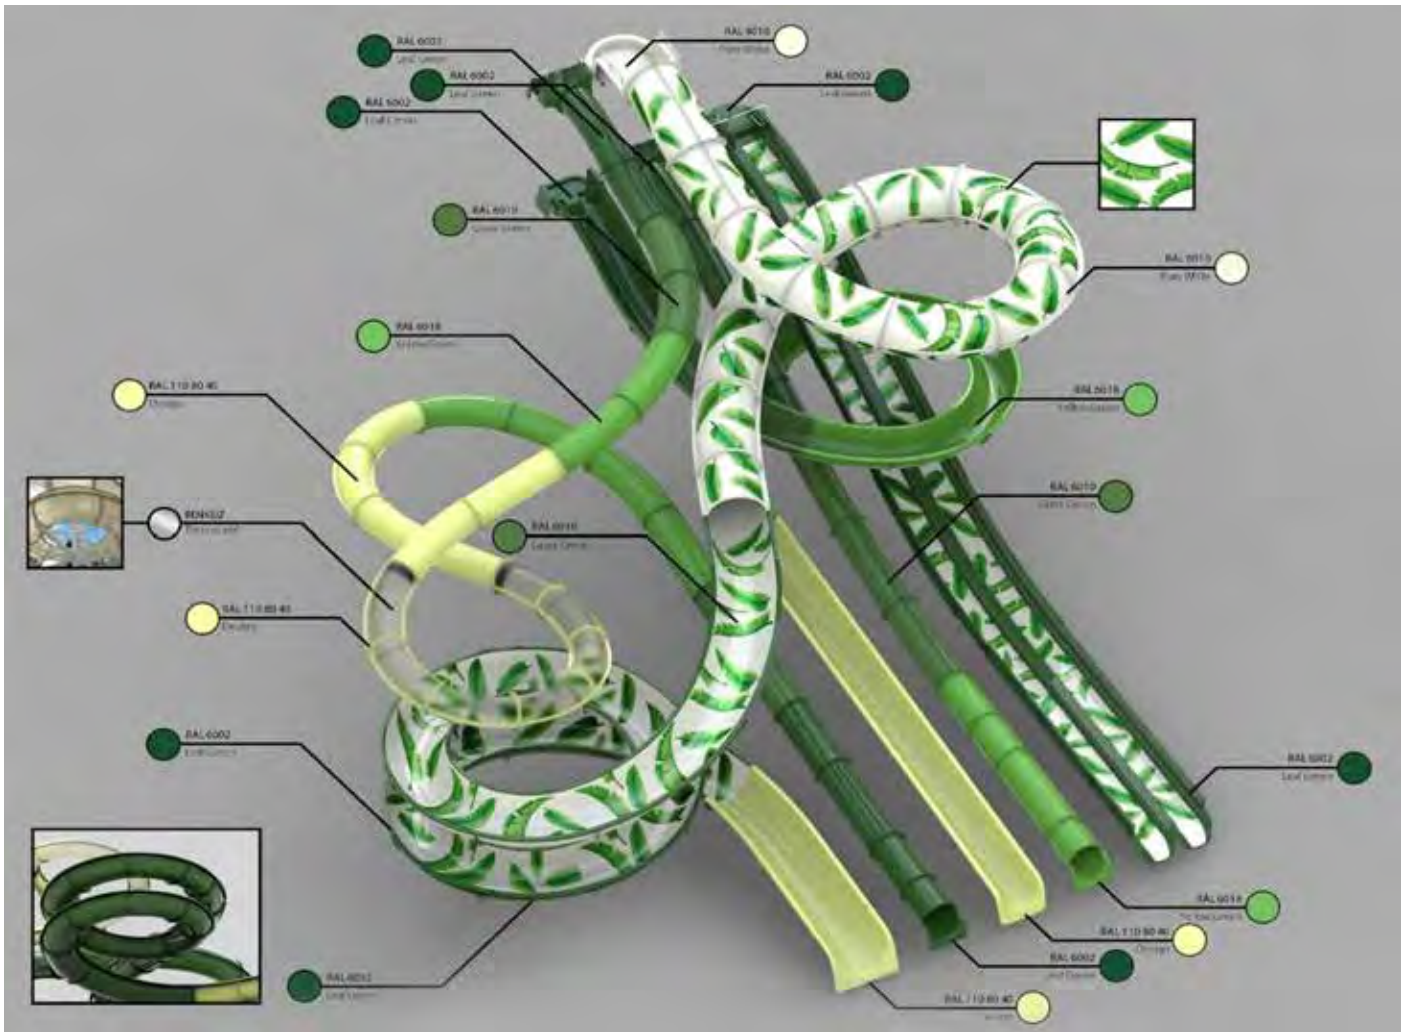

Τεχνολογία L-RTM

- Χάρη στην πολυεπίπεδη χρήση ινών της τεχνολογίας παραγωγής τους, οι νεροτσουλήθρες είναι πολύ ισχυρότερες από τα προϊόντα που κατασκευάζονται με την παραδοσιακή τεχνολογία
- Ομοιόμορφη και λεία επιφάνεια και στις δύο πλευρές της νεροτσουλήθρας
- Οι νεροτσουλήθρες φθείρονται πιο δύσκολα αλλά καθαρίζονται πιο εύκολα
- Ισχυρότερα και ελαφρύτερα στοιχεία νεροτσουλήθρας
- Χάρη στην ειδική μέθοδο έγχυσης, οι νεροτσουλήθρες κατασκευάζονται με ομοιόμορφο πάχος σε όλο το μήκος τους
- Με αυτή την τεχνολογία μπορούν να παραχθούν ημιδιαφανή ή κατά παραγγελία τμήματα νεροτσουλήθρας

Μοναδική τεχνολογία Utexture

Χάρη στα ειδικά γραφικά που προσφέρει η πατενταρισμένη τεχνολογία μας **Utexture**, μπορείτε να προσφέρετε μια απaráμιλλη εμπειρία στους επισκέπτες του υδάτινου πάρκου σας. Για παράδειγμα, μπορούν να χρησιμοποιηθούν γραφικά με μοτίβα εμπνευσμένα από τη φύση, την τέχνη, την τοπική κουλτούρα ή γραφικά που ταιριάζουν στα χρώματα εταιρειών. Η τεχνολογία **Utexture** διέρχεται από ολόκληρο το σώμα της νεροτσουλήθρας, χωρίς να υπάρχουν αντιαισθητικά διακοπτόμενα τμήματα.

Ημιδιαφανείς νεροτσουλήθρες

Σε σύγκριση με τις παραδοσιακές, οι ημιδιαφανείς νεροτσουλήθρες μας προσφέρουν μια εντυπωσιακή εμφάνιση από έξω και από μέσα, οι οποίες μάλιστα μπορούν να συνδυαστούν με διαφορετικά χρώματα, μοτίβα, ακόμα και με φωτισμό LED.

Μοτίβα τέχνης ή ανάγλυφα

Τα μοτίβα ψηφίδας, γκράφιτι, ξύλου ή τα ανάγλυφα, συνιστώνται για Υδάτινα Πάρκα που θέλουν να εντυπωσιάσουν τους επισκέπτες τους, όχι μόνο με την εμπειρία της χρήσης των νεροτσουληθρών, αλλά και σαν αξιοθέατα, προσφέροντας υψηλό οπτικό αντίκτυπο.