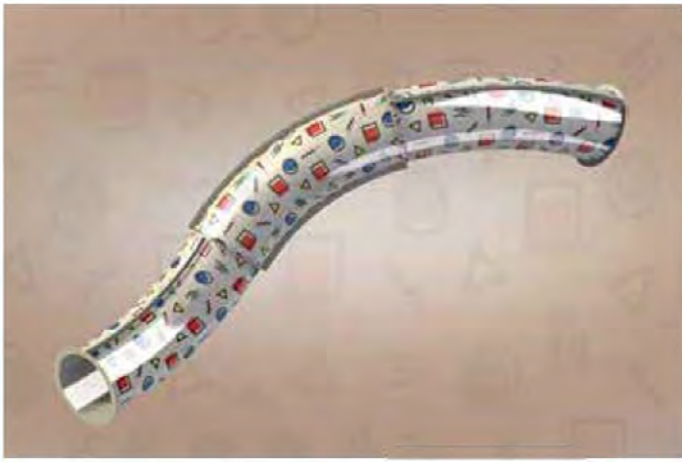

Τεχνολογία L-RTM

- Χάρη στην πολυεπίπεδη χρήση ινών της τεχνολογίας παραγωγής τους, οι νεροτσουλήθρες είναι πολύ ισχυρότερες από τα προϊόντα που κατασκευάζονται με την παραδοσιακή τεχνολογία
- Ομοιόμορφη και λεία επιφάνεια και στις δύο πλευρές της νεροτσουλήθρας
- Οι νεροτσουλήθρες φθείρονται πιο δύσκολα αλλά καθαρίζονται πιο εύκολα
- Ισχυρότερα και ελαφρύτερα στοιχεία νεροτσουλήθρας
- Χάρη στην ειδική μέθοδο έγχυσης, οι νεροτσουλήθρες κατασκευάζονται με ομοιόμορφο πάχος σε όλο το μήκος τους
- Με αυτή την τεχνολογία μπορούν να παραχθούν ημιδιαφανή ή κατά παραγγελία τμήματα νεροτσουλήθρας

Μοναδική τεχνολογία Utexture

Χάρη στα ειδικά γραφικά που προσφέρει η πατενταρισμένη τεχνολογία μας **Utexture**, μπορείτε να προσφέρετε μια απaráμιλλη εμπειρία στους επισκέπτες του υδάτινου πάρκου σας. Για παράδειγμα, μπορούν να χρησιμοποιηθούν γραφικά με μοτίβα εμπνευσμένα από τη φύση, την τέχνη, την τοπική κουλτούρα ή γραφικά που ταιριάζουν στα χρώματα εταιρειών. Η τεχνολογία **Utexture** διέρχεται από ολόκληρο το σώμα της νεροτσουλήθρας, χωρίς να υπάρχουν αντιαισθητικά διακοπτόμενα τμήματα.

Ημιδιαφανείς νεροτσουλήθρες

Σε σύγκριση με τις παραδοσιακές, οι ημιδιαφανείς νεροτσουλήθρες μας προσφέρουν μια εντυπωσιακή εμφάνιση από έξω και από μέσα, οι οποίες μάλιστα μπορούν να συνδυαστούν με διαφορετικά χρώματα, μοτίβα, ακόμα και με φωτισμό LED.